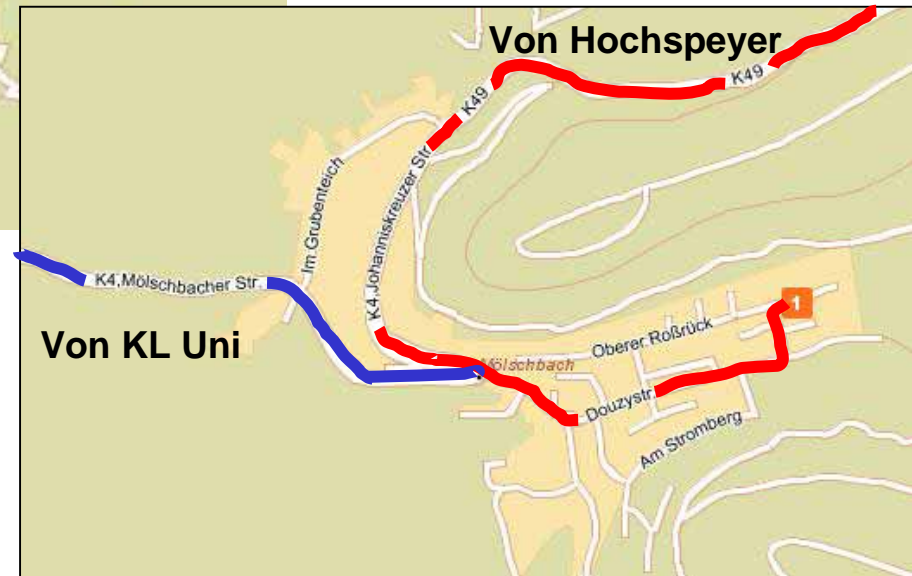

Klang und Ton Sylvia Greiner

Studio für
Ganzheitliches Wohlbefinden

Oberer Roßrück 52
67661 Kaiserslautern

Tel. 06306/991553

Fax 06306/991552

mail@Klang-und-Ton-Studio.de

www.klang-und-Ton-Studio.de

Wegbeschreibung